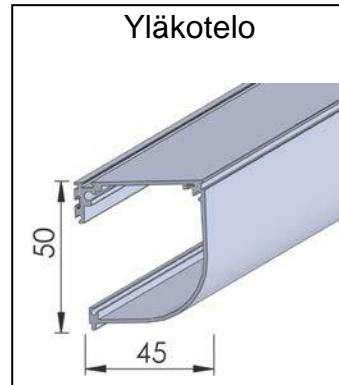

1. Malli:

2. Käyttö:

M1 = Moottorikäyttö

K1 = Ketjikäyttö

3. Kanalointi:

Alumiinia
sopiva
alalista D

4. Alalista:

Alumiinia

Mallin Tyyppimerkintä:

Esim:

1.MALLI/2.KÄYTTÖ/3.SIVUKANAALI/4.ALALISTA/KANGAS

Rollo 60/K1/S50/D/0442

Kokonaismitta (P-P-mitta):

(Vähennetään kokonaismitasta)

Sähkökäytöllä:

Putki - 20mm
Kangas - 30mm
Alalista - 20mm

Ketjikäytöllä:

Putki - 22mm
Kangas - 32mm
Alalista - 22mm

ROLLO 60 Tekniset tiedot:		Kankaan tekniset tiedot:	100 % polyesteri
Kankaan max. Leveys	1600		paino: 320 g/m ²
Kankaan max. Korkeus	1500		vahvuus: 0,50 mm
kankaan max. Pinta-ala	2,5 m ²	Optio:	Auringonsuojakalvolla
			Screen kankaalla
Alalistan väri:	Vakiona RAL 9010 VALK		
Optio:	RAL perusvärit		
Tarkemmat tekniset tiedot: Valmistajalta			