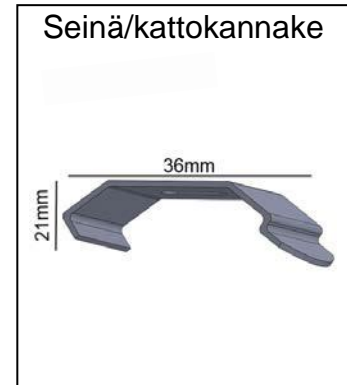

1. Malli:

2. Käyttö:

M1 = Moottorikäyttö

K1 = Ketjikäyttö

3. Kanalointi:

Alumiinia
sopiva
alalista D

4. Alalista:

Alumiinia

Mallin Tyyppimerkintä:

Esim:

1.MALLI/2.KÄYTTÖ/3.SIVUKANAALI/4.ALALISTA/KANGAS

Rollo 60/K1/S50/D/0442

Kokonaismitta (P-P-mitta):

(Vähennetään kokonaismitasta)

Sähkökäytöllä:

Putki - 20mm
Kangas - 30mm
Alalista - 20mm

Ketjikäytöllä:

Putki - 22mm
Kangas - 32mm
Alalista - 22mm

ROLLO 60 Tekniset tiedot:		Kankaan tekniset tiedot:	100 % polyesteri
Kankaan max. Leveys	1600		paino: 320 g/m ²
Kankaan max. Korkeus	1500		vahvuus: 0,50 mm
kankaan max. Pinta-ala	2,5 m ²	Optio:	Auringonsuojakalvolla
			Screen kankaalla
Alalistan väri:	Vakiona RAL 9010 VALK		
Optio:	RAL perusvärit		
Tarkemmat tekniset tiedot: Valmistajalta			