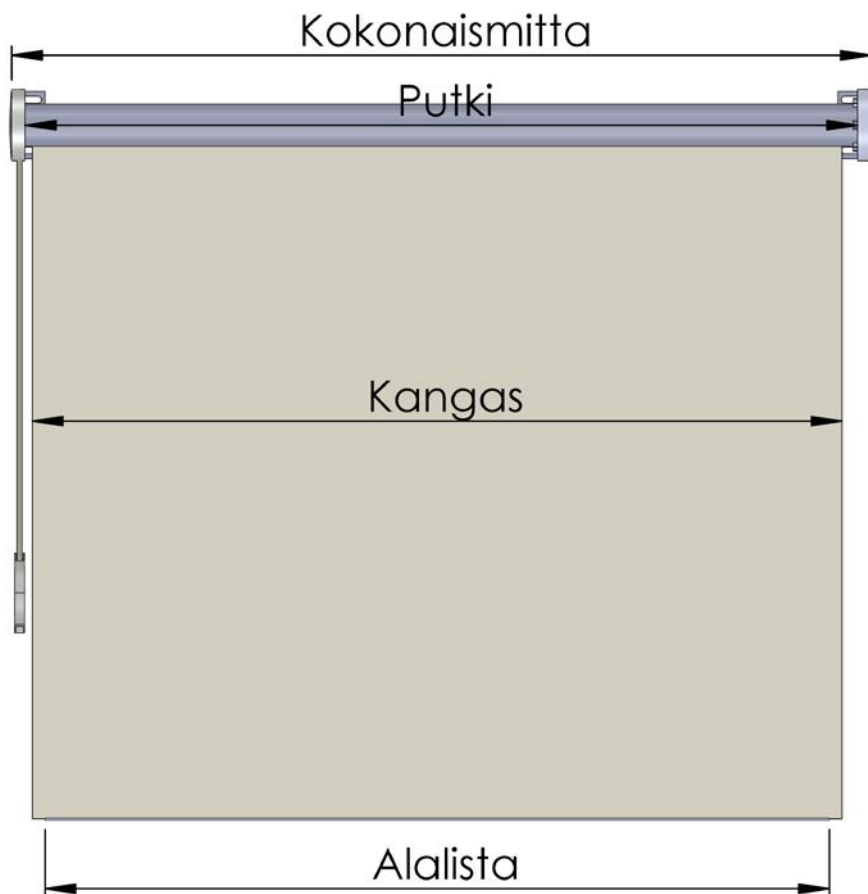

1. Malli:

2. Käyttö:

M1 = Moottorikäyttö

K1 = Ketjikäyttö

3. Kanalointi:

Alumiinia
sopiva
alalista D

4. Alalista:

Alumiinia

Mallin Tyyppimerkintä:

Esim:

1.MALLI/2.KÄYTTÖ/3.SIVUKANAALI/4.ALALISTA/KANGAS

Rollo 60/K1/S50/D/0442

Kokonaismitta (P-P-mitta):

(Vähennetään kokonaismitasta)

Sähkökäytöllä:

Putki - 20mm
Kangas - 30mm
Alalista - 20mm

Ketjikäytöllä:

Putki - 22mm
Kangas - 32mm
Alalista - 22mm

ROLLO 60 Tekniset tiedot:		Kankaan tekniset tiedot:	100 % polyesteri
Kankaan max. Leveys	1600		paino: 320 g/m ²
Kankaan max. Korkeus	1500		vahvuus: 0,50 mm
kankaan max. Pinta-ala	2,5 m ²	Optio:	Auringonsuojakalvolla
			Screen kankaalla
Alalistan väri:	Vakiona RAL 9010 VALK		
Optio:	RAL perusvärit		
Tarkemmat tekniset tiedot: Valmistajalta			