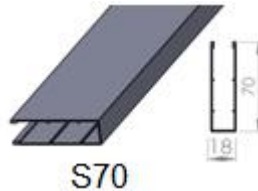

S70

4. Alalista:

Alumiinia