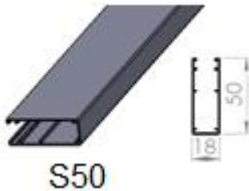

1.Malli:

Seinä / kattokannake

2. Käyttö:

N1 =Nauhakäyttö

K2 =Kampikäyttö

M1 =Moottorikäyttö

3. Kanalointi:

Alumiinia

Yhteensopiva alalista D

S50

S70

4. Alalista:

Alumiinia

B = Pyöreä

C =Ovaali

D =Suorakaide