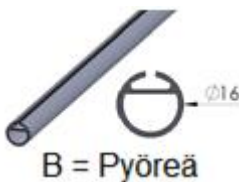

Yhteensopiva alalista D

S50

S70

4. Alalista:

Alumiinia

B = Pyöreä

C =Ovaali

D =Suorakaide