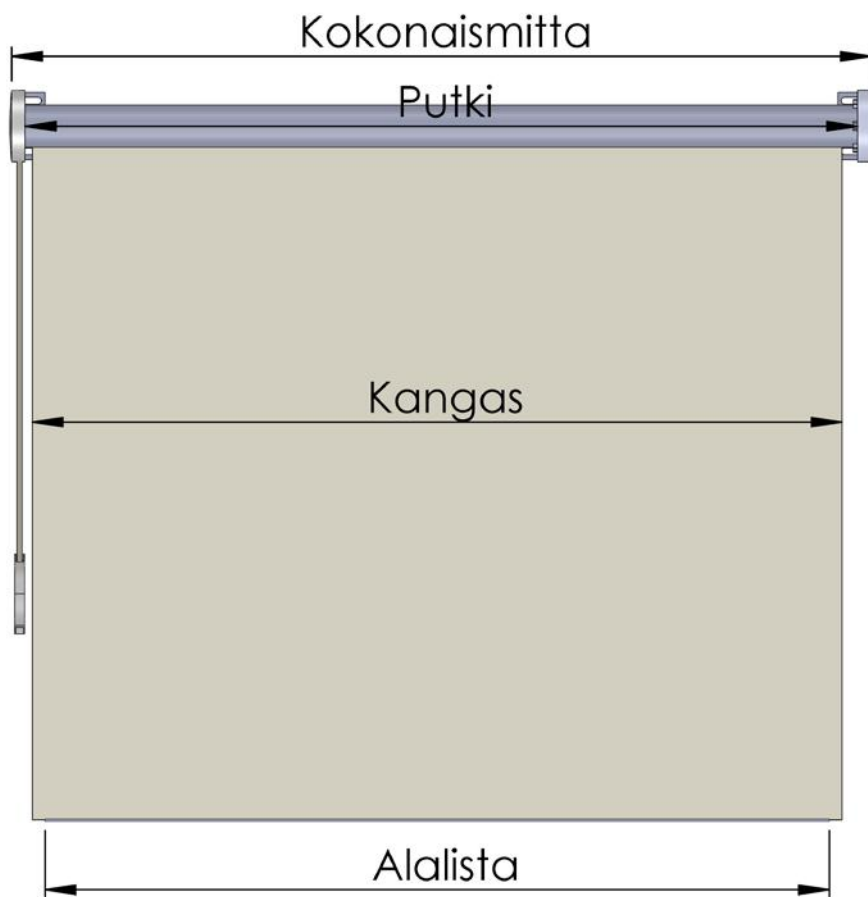

Alakanaali

Optio:

Sarjakytkentä

Moottorin/moottorien ohjausvaihtoehdot:

-kaukosäätimellä -kytkinsäätimellä -väyläohjauksella

Mallin Tyyppimerkintä: 1.MALLI/2.KÄYTTÖ/3.SIVUKANAALI/4.ALALISTA/KANGAS

Esim: Rollo 50/K2/S70/D/0442