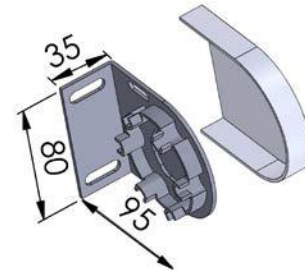

1.Malli:

Seinä / kattokannake

2. Käyttö:

N1 =Nauhakäyttö

K2 =Kampikäyttö

M1 =Moottorikäyttö

3. Kanalointi:

Alumiinia

Yhteensopiva alalista D

S50

S70

4. Alalista:

Alumiinia

B = Pyöreä

C =Ovaali

D =Suorakaide

### Kampikäytöllä:

Putki	- 75mm
Kangas	- 95mm
Alalista	- 75mm

### Moottorikäytöllä:

Putki	- 47mm
Kangas	- 67mm
Alalista	- 47mm

<b>ROLLO 50 Tekniset tiedot:</b>	<b>Nauha</b>	<b>Kampi/moottori</b>	<b>Kankaan tekniset tiedot:</b>	100 % polyesteri
Kankaan max. Leveys	3300 mm	4000 mm		paino: 320 g/m <sup>2</sup>
Kankaan max. Korkeus	2800 mm	4600 mm		vahvuus: 0,50 mm
kankaan max. Pinta-ala	8 m <sup>2</sup>	10 m <sup>2</sup>	Optio:	Screen kankaalla
				Auringonsuojakalvolla
Alalistan väri:	Vakiona RAL 9010 VALK			
Optio:	RAL perusvärit			
Tarkemmat tekniset tiedot: Valmistajalta				