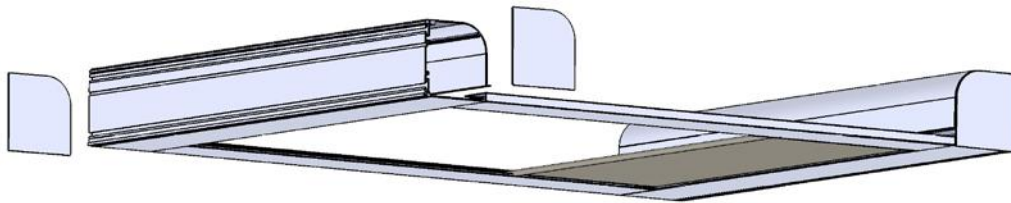

1.Malli:

2. Käyttö:

SJ1 =Sähkökäyttö

3. Kanalointi:

Alumiinia

4. Alalista:

Alumiinia

E =Suorakaide iso

Optio:

Sarjakytkentä

Moottorin/moottorien ohjausvaihtoehdot:

-kaukosäätimellä -kytkinsäätimellä -väyläohjauksella

Mallin Tyypimerkintä: 1.MALLI/2.KÄYTTÖ/3.SIVUKANAALI/4.ALALISTA/KANGAS

Esim: Rollo 400/SJ1/4/E/0442

ROLLO 400

Tekniset tiedot

Kattoikkunan pimennysverho

Mitat käyttötavan mukaan:

(Vähennetään kokonaismitasta)

Moottorikäytöllä:

Putki - 50mm

Kangas - 70mm

ROLLO 500 Tekniset tiedot:		Kankaan tekniset tiedot:	Lasikuitu/PVC
Kokonaiskorkeus max.	2000 mm		paino: 410 g/m ²
Kokonaisleveys max.	2500mm		vahvuus: 0,60 mm
Max. kokonaispinta-ala.	5 m ²		Paloluokitus: M1, NFPA 701
		Optio:	
Tuotteen perusväri:	Vakiona RAL 9010 VALK		
Optio:	RAL värit		
Tarkemmat tekniset tiedot: Valmistajalta			