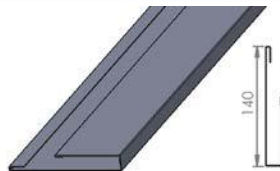

1.Malli:

2. Käyttö:

SJ1 =Sähkökäyttö

3. Kanalointi:

Alumiinia

4. Alalista:

Alumiinia

E =Suorakaide iso

Optio:

Sarjakytkentä

Moottorin/moottorien ohjausvaihtoehdot:

-kaukosäätimellä -kytkinsäätimellä -väyläohjauksella

Mallin Tyypimerkintä: 1.MALLI/2.KÄYTTÖ/3.SIVUKANAALI/4.ALALISTA/KANGAS

Esim: Rollo 400/SJ1/4/E/0442

ROLLO 400

Tekniset tiedot

Kattoikkunan pimennysverho

Mitat käyttötavan mukaan:

(Vähennetään kokonaismitasta)

Moottorikäytöllä:

Putki - 50mm

Kangas - 70mm

ROLLO 500 Tekniset tiedot:		Kankaan tekniset tiedot:	Lasikuitu/PVC
Kokonaiskorkeus max.	2000 mm		paino: 410 g/m ²
Kokonaisleveys max.	2500mm		vahvuus: 0,60 mm
Max. kokonaispinta-ala.	5 m ²		Paloluokitus: M1, NFPA 701
		Optio:	
Tuotteen perusväri:	Vakiona RAL 9010 VALK		
Optio:	RAL värit		
Tarkemmat tekniset tiedot: Valmistajalta			