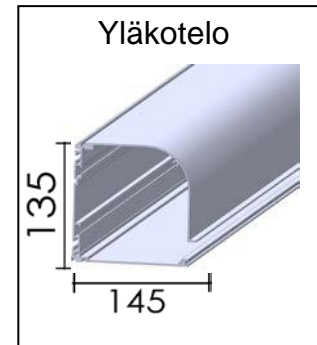

1.Malli:

2. Käyttö:

SJ1 =Sähkökäyttö

3. Kanalointi:

Alumiinia

4. Alalista:

Alumiinia

E =Suorakaide iso

Optio:

Sarjakytkentä

Moottorin/moottorien ohjausvaihtoehdot:

-kaukosäätimellä -kytkinsäätimellä -väyläohjauksella

Mallin Tyypimerkintä: 1.MALLI/2.KÄYTTÖ/3.SIVUKANAALI/4.ALALISTA/KANGAS

Esim: Rollo 400/SJ1/4/E/0442

ROLLO 400

Tekniset tiedot

Kattoikkunan pimennysverho

Mitat käyttötavan mukaan:

(Vähennetään kokonaismitasta)

Moottorikäytöllä:

Putki - 50mm

Kangas - 70mm

ROLLO 500 Tekniset tiedot:		Kankaan tekniset tiedot:	Lasikuitu/PVC
Kokonaiskorkeus max.	2000 mm		paino: 410 g/m ²
Kokonaisleveys max.	2500mm		vahvuus: 0,60 mm
Max. kokonaispinta-ala.	5 m ²		Paloluokitus: M1, NFPA 701
		Optio:	
Tuotteen perusväri:	Vakiona RAL 9010 VALK		
Optio:	RAL värit		
Tarkemmat tekniset tiedot: Valmistajalta			