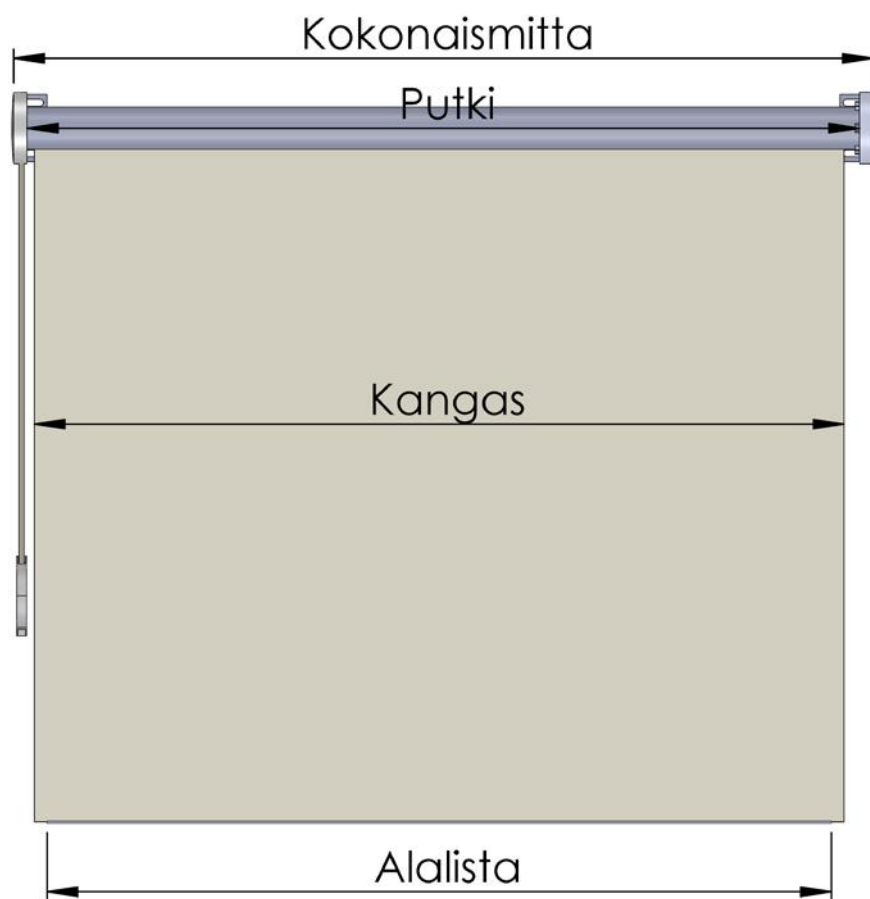

1.Malli:

2. Käyttö:

SJ1 =Sähkökäyttö

3. Kanalointi:

Alumiinia

4. Alalista:

Alumiinia

E =Suorakaide iso

Optio:

Sarjakytkentä

Moottorin/moottorien ohjausvaihtoehdot:

-kaukosäätimellä -kytkinsäätimellä -väyläohjauksella

Mallin Tyypimerkintä: 1.MALLI/2.KÄYTTÖ/3.SIVUKANAALI/4.ALALISTA/KANGAS

Esim: Rollo 400/SJ1/4/E/0442

ROLLO 400

Tekniset tiedot

Kattoikkunan pimennysverho

Mitat käyttötavan mukaan:

(Vähennetään kokonaismitasta)

Moottorikäytöllä:

Putki - 50mm

Kangas - 70mm

ROLLO 500 Tekniset tiedot:		Kankaan tekniset tiedot:	Lasikuitu/PVC
Kokonaiskorkeus max.	2000 mm		paino: 410 g/m ²
Kokonaisleveys max.	2500mm		vahvuus: 0,60 mm
Max. kokonaispinta-ala.	5 m ²		Paloluokitus: M1, NFPA 701
		Optio:	
Tuotteen perusväri:	Vakiona RAL 9010 VALK		
Optio:	RAL värit		
Tarkemmat tekniset tiedot: Valmistajalta			