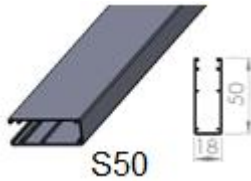

1.Malli:

2.Käyttö:

J1 = Jousikäyttö

K1 = Ketjukäyttö

3. Kanalointi

Alumiinia  
sopivat  
alalistat A / D

S50

4. Alalista:

A = Puulista

B = Pyöreä

Alumiinia

C = Ovaali

D = Suorakaide

Alakanaali

Optio:

Auringonsuojakalvolla

Mallin Tyyppimerkintä:

1.MALLI/2.KÄYTTÖ/3.SIVUKANAALI/4.ALALISTA/KANGAS

Esim:

Rollo 38/K1/S50/A/0442