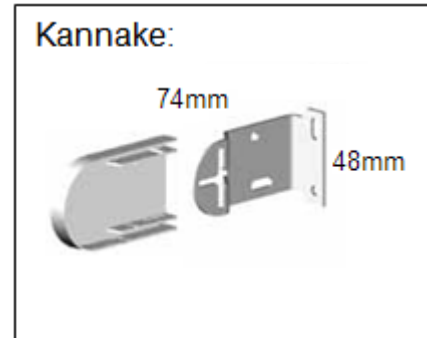

1.Malli:

2.Käyttö:

J1 = Jousikäyttö

K1 = Ketjukäyttö

3. Kanalointi

Alumiinia  
sopivat  
alalistat A / D

S50

4. Alalista:

A = Puulista

B = Pyöreä

Alumiinia

C = Ovaali

D = Suorakaide

Alakanaali

Optio:

Auringonsuojakalvolla