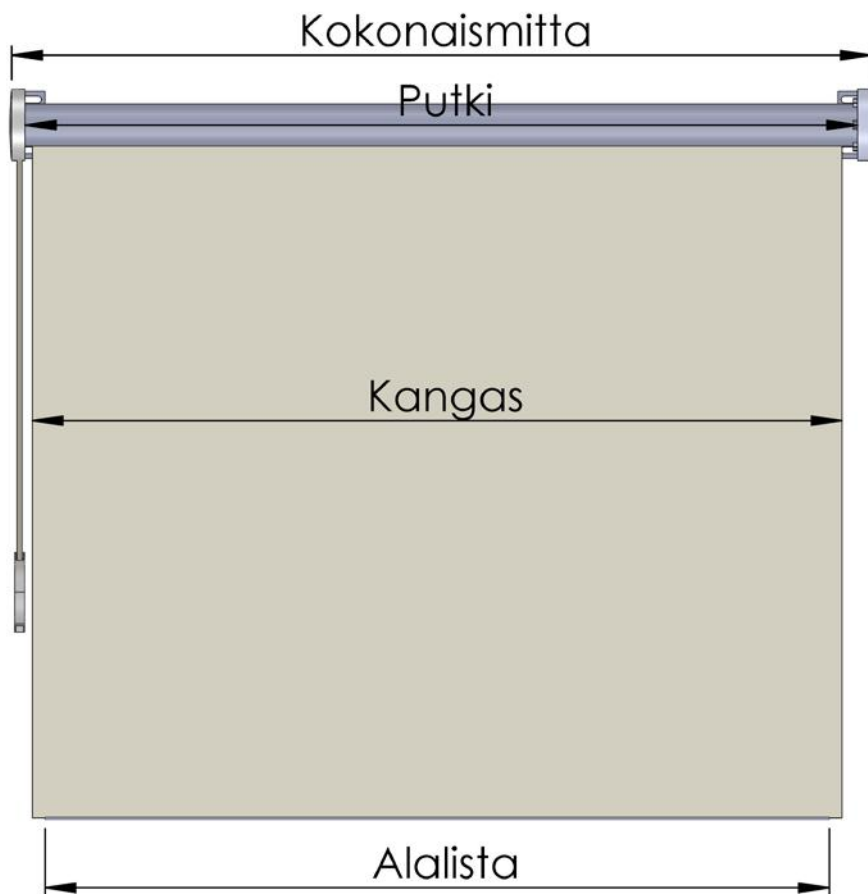

A = Puulista

B = Pyöreä

Alumiinia

C = Ovaali

D = Suorakaide

Alakanaali

Optio:

Auringonsuojakalvolla

Mallin Tyyppimerkintä:

1.MALLI/2.KÄYTTÖ/3.SIVUKANAALI/4.ALALISTA/KANGAS

Esim:

Rollo 38/K1/S50/A/0442