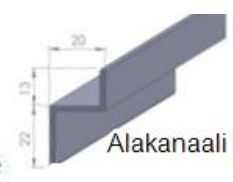

A = Puulista

B = Pyöreä

Alumiinia

C = Ovaali

D = Suorakaide

Alakanaali

Optio:

Auringonsuojakalvolla

Mallin Tyyppimerkintä:

1.MALLI/2.KÄYTTÖ/3.SIVUKANAALI/4.ALALISTA/KANGAS

Esim:

Rollo 38/K1/S50/A/0442