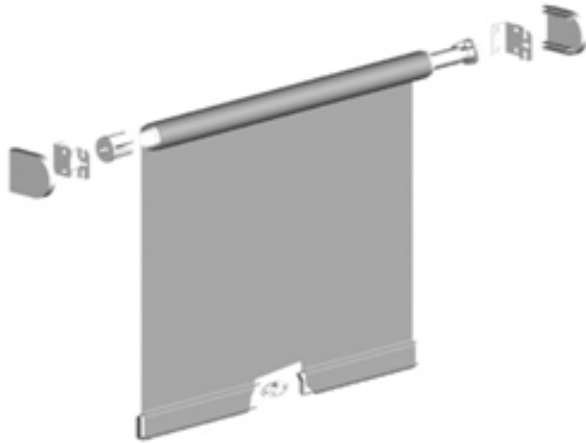

1.Malli:

2.Käyttö:

J1 = Jousikäyttö

K1 = Ketjukäyttö

3. Kanalointi

Alumiinia  
sopivat  
alalistat A / D

S50

4. Alalista:

A = Puulista

B = Pyöreä

Alumiinia

C = Ovaali

D = Suorakaide

Alakanaali

Optio:

Auringonsuojakalvolla

Mallin Tyyppimerkintä:

1.MALLI/2.KÄYTTÖ/3.SIVUKANAALI/4.ALALISTA/KANGAS

Esim:

Rollo 38/K1/S50/A/0442