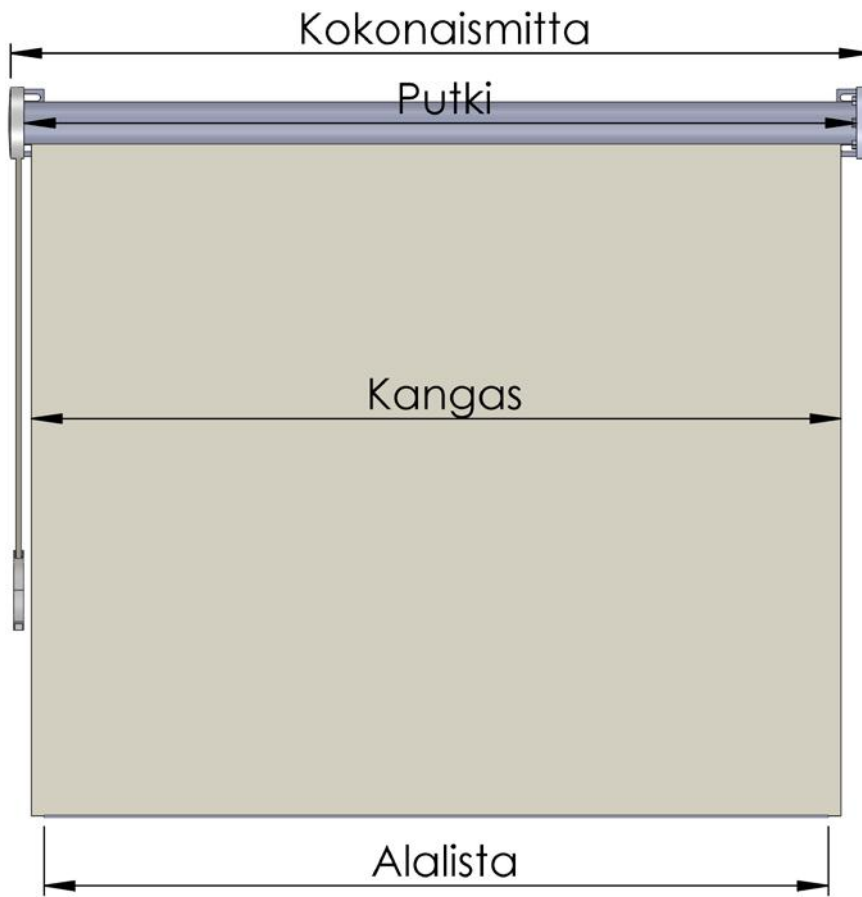

1. Malli

2. Käyttö:

K1 = Ketjikäyttö

3. Kanalointi:

Alumiinia

Yhteensopiva alalista A

S50

4. Alalista:

Alumiinia

A = Puulista

B = Pyöreä

C = Ovaali

Optio:

Auringonsuojakalvolla

Mallin Tyyppimerkintä:

1.MALLI/2.KÄYTTÖ/3.SIVUKANAALI/4.ALALISTA/KANGAS

Esim:

Rollo 37/K1/S50/A/0442

Kokonaismitta (P-P-mitta):

(Vähennetään kokonaismitasta)

Ketjikäytöllä:

Putki	- 5mm
Kangas	- 10mm
Alalista	- 15mm
Alalista (Puu)	-15mm

ROLLO 37 Tekniset tiedot:		Kankaan tekniset tiedot:	100 % polyesteri
Kankaan max. Leveys	1600 mm		paino: 320 g/m2
Kankaan max. Korkeus	1600 mm		vahvuus: 0,50 mm
kankaan max. Pinta-ala	2,5 m2	Optio:	Auringonsuojakalvolla
Alalistan väri:	Vakiona RAL 9010 VALK		
Optio:	RAL perusvärit		
Tarkemmat tekniset tiedot:	Valmistajalta		