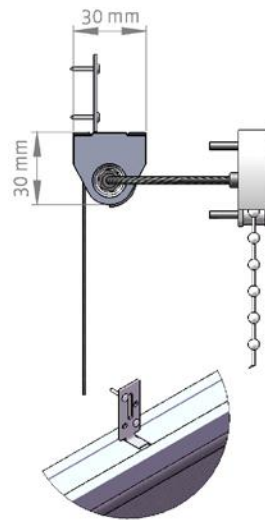

1. Malli

2. Käyttö:

K1 = Ketjikäyttö

3. Kanalointi:

Alumiinia

Yhteensopiva alalista A

S50

4. Alalista:

Alumiinia

A = Puulista

B = Pyöreä

C = Ovaali

Optio:

Auringonsuojakalvolla

Mallin Tyyppimerkintä:

1.MALLI/2.KÄYTTÖ/3.SIVUKANAALI/4.ALALISTA/KANGAS

Esim:

Rollo 37/K1/S50/A/0442

Kokonaismitta (P-P-mitta):

(Vähennetään kokonaismitasta)

Ketjikäytöllä:

Putki	- 5mm
Kangas	- 10mm
Alalista	- 15mm
Alalista (Puu)	-15mm

ROLLO 37 Tekniset tiedot:		Kankaan tekniset tiedot:	100 % polyesteri
Kankaan max. Leveys	1600 mm		paino: 320 g/m2
Kankaan max. Korkeus	1600 mm		vahvuus: 0,50 mm
kankaan max. Pinta-ala	2,5 m2	Optio:	Auringonsuojakalvolla
Alalistan väri:	Vakiona RAL 9010 VALK		
Optio:	RAL perusvärit		
Tarkemmat tekniset tiedot:	Valmistajalta		