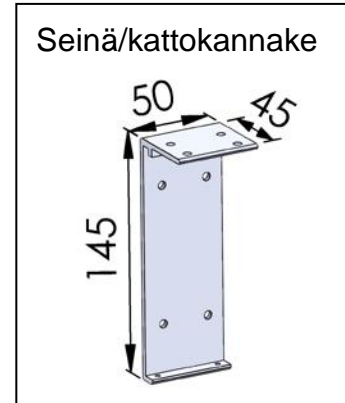

1. Malli:

2. Käyttö:

K2 =Kampikäyttö

M1 =Moottorikäyttö (LT tai RTS)

3. Kanalointi:

Alumiinia
sopiva
alalista D

S50

S70

S100

4. Alalista:

Alumiinia

D =Suorakaide

E =Suorakaide iso

Alakanaali

Optio:

Sarjakytkentä

Moottorin/moottorien ohjausvaihtoehdot:

-kaukosäätimellä -kytkinsäätimellä -väyläohjauksella

Mallin Tyyppimerkintä:

Esim:

1.MALLI/2.KÄYTTÖ/3.SIVUKANAALI/4.ALALISTA/KANGAS

Rollo 145/K2/S50/D/0442

Kokonaismitta (P-P-mitta):

(Vähennetään kokonaismittasta)

Kampikäytöllä:

Putki	- 48mm
Kangas	- 58mm
Alalista	- 48mm

Moottorikäytöllä:

Putki	- 46mm
Kangas	- 56mm
Alalista	- 46mm

ROLLO 145 Tekniset tiedot:	Kampi/moottori	Kankaan tekniset tiedot:	Lasikuitu/PVC
Kankaan max. Leveys	5000 mm		paino: 410 g/m ²
Kankaan max. Korkeus	5000 mm		vahvuus: 0,60 mm
kankaan max. Pinta-ala	17 m ²		Paloluokitus: M1, NFPA 701
		Optio:	Screen kankaalla
Tuotteen perusväri:	Vakiona RAL 9010 VALK		
Optio:	RAL värisävyt		
Tarkemmat tekniset tiedot: Valmistajalta			