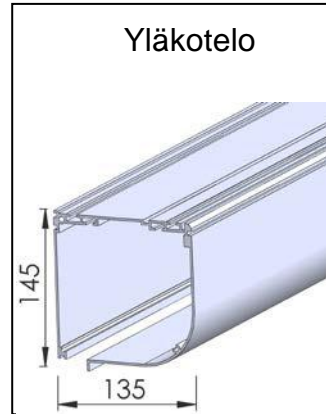

1. Malli:

2. Käyttö:

K2 =Kampikäyttö

M1 =Moottorikäyttö (LT tai RTS)

3. Kanalointi:

Alumiinia
sopiva
alalista D

S50

S70

S100

4. Alalista:

Alumiinia

D =Suorakaide

E =Suorakaide iso

Alakanaali

Optio:

Sarjakytkentä

Moottorin/moottorien ohjausvaihtoehdot:

-kaukosäätimellä -kytkinsäätimellä -väyläohjauksella

Mallin Tyyppimerkintä:

Esim:

1.MALLI/2.KÄYTTÖ/3.SIVUKANAALI/4.ALALISTA/KANGAS

Rollo 145/K2/S50/D/0442

Kokonaismitta (P-P-mitta):

(Vähennetään kokonaismittasta)

Kampikäytöllä:

Putki	- 48mm
Kangas	- 58mm
Alalista	- 48mm

Moottorikäytöllä:

Putki	- 46mm
Kangas	- 56mm
Alalista	- 46mm

ROLLO 145 Tekniset tiedot:	Kampi/moottori	Kankaan tekniset tiedot:	Lasikuitu/PVC
Kankaan max. Leveys	5000 mm		paino: 410 g/m ²
Kankaan max. Korkeus	5000 mm		vahvuus: 0,60 mm
kankaan max. Pinta-ala	17 m ²		Paloluokitus: M1, NFPA 701
		Optio:	Screen kankaalla
Tuotteen perusväri:	Vakiona RAL 9010 VALK		
Optio:	RAL värisävyt		
Tarkemmat tekniset tiedot: Valmistajalta			