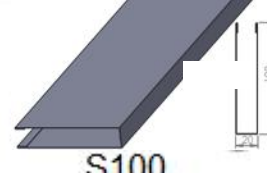

1. Malli:

2. Käyttö:

K2 =Kampikäyttö

M1 =Moottorikäyttö (LT tai RTS)

3. Kanalointi:

Alumiinia
sopiva
alalista D

S50

S70

S100

4. Alalista:

Alumiinia

D =Suorakaide

E =Suorakaide iso

Alakanaali

Optio:

Sarjakytkentä

(Vähennetään kokonaismittasta)

Kampikäytöllä:

Putki	- 48mm
Kangas	- 58mm
Alalista	- 48mm

Moottorikäytöllä:

Putki	- 46mm
Kangas	- 56mm
Alalista	- 46mm

ROLLO 145 Tekniset tiedot:	Kampi/moottori	Kankaan tekniset tiedot:	Lasikuitu/PVC
Kankaan max. Leveys	5000 mm		paino: 410 g/m ²
Kankaan max. Korkeus	5000 mm		vahvuus: 0,60 mm
kankaan max. Pinta-ala	17 m ²		Paloluokitus: M1, NFPA 701
		Optio:	Screen kankaalla
Tuotteen perusväri:	Vakiona RAL 9010 VALK		
Optio:	RAL värisävyt		
Tarkemmat tekniset tiedot: Valmistajalta			