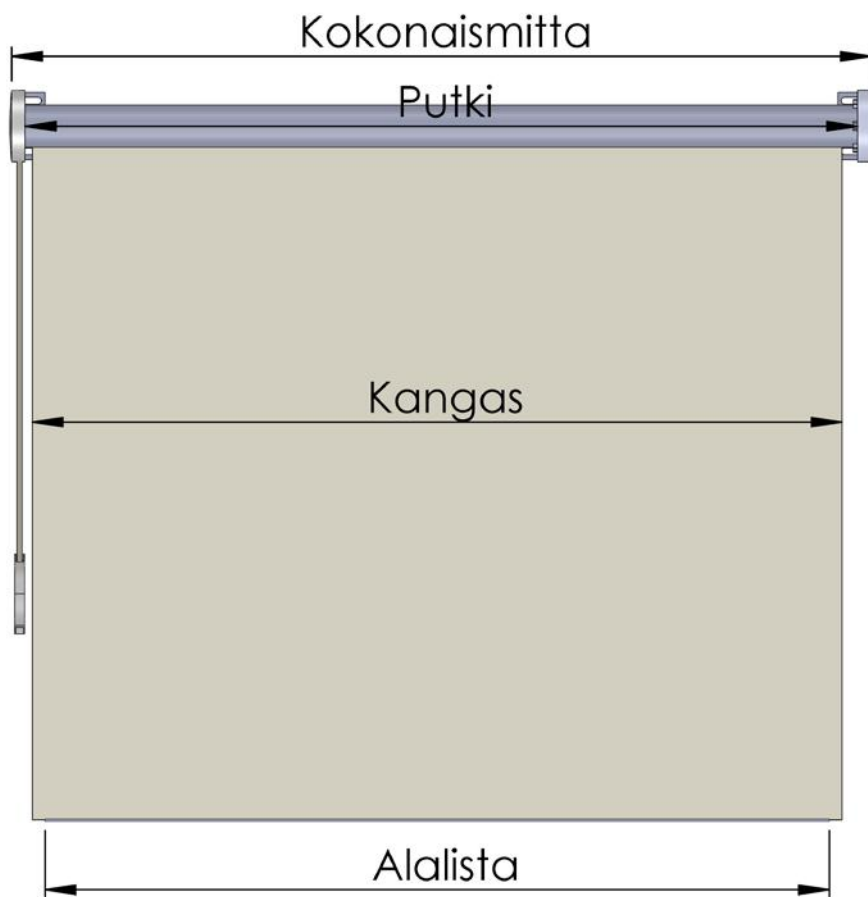

Moottorin/moottorien ohjausvaihtoehdot:

-kaukosäätimellä -kytkinsäätimellä -väyläohjauksella

Mallin Tyyppimerkintä:

Esim:

1.MALLI/2.KÄYTTÖ/3.SIVUKANAALI/4.ALALISTA/KANGAS

Rollo 145/K2/S50/D/0442

Kokonaismitta (P-P-mitta):

(Vähennetään kokonaismittasta)

Kampikäytöllä:

Putki	- 48mm
Kangas	- 58mm
Alalista	- 48mm

Moottorikäytöllä:

Putki	- 46mm
Kangas	- 56mm
Alalista	- 46mm

ROLLO 145 Tekniset tiedot:	Kampi/moottori	Kankaan tekniset tiedot:	Lasikuitu/PVC
Kankaan max. Leveys	5000 mm		paino: 410 g/m ²
Kankaan max. Korkeus	5000 mm		vahvuus: 0,60 mm
kankaan max. Pinta-ala	17 m ²		Paloluokitus: M1, NFPA 701
		Optio:	Screen kankaalla
Tuotteen perusväri:	Vakiona RAL 9010 VALK		
Optio:	RAL värisävyt		
Tarkemmat tekniset tiedot: Valmistajalta			