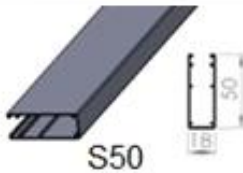

1. Malli:

2. Käyttö:

K2 =Kampikäyttö

M1 =Moottorikäyttö (LT tai RTS)

3. Kanalointi:

Alumiinia
sopiva
alalista D

S50

S70

S100

4. Alalista:

Alumiinia

D =Suorakaide

E =Suorakaide iso

Alakanaali

Optio:

Sarjakytkentä

(Vähennetään kokonaismittasta)

Kampikäytöllä:

Putki	- 48mm
Kangas	- 58mm
Alalista	- 48mm

Moottorikäytöllä:

Putki	- 46mm
Kangas	- 56mm
Alalista	- 46mm

ROLLO 145 Tekniset tiedot:	Kampi/moottori	Kankaan tekniset tiedot:	Lasikuitu/PVC
Kankaan max. Leveys	5000 mm		paino: 410 g/m ²
Kankaan max. Korkeus	5000 mm		vahvuus: 0,60 mm
kankaan max. Pinta-ala	17 m ²		Paloluokitus: M1, NFPA 701
		Optio:	Screen kankaalla
Tuotteen perusväri:	Vakiona RAL 9010 VALK		
Optio:	RAL värisävyt		
Tarkemmat tekniset tiedot: Valmistajalta			