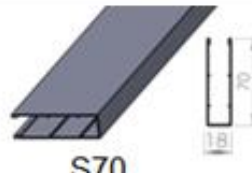

1. Malli:

2. Käyttö:

K2 =Kampikäyttö

M1 =Moottorikäyttö (LT tai RTS)

3. Kanalointi:

Alumiinia
sopiva
alalista D

S50

S70

S100

4. Alalista:

Alumiinia

D =Suorakaide

E =Suorakaide iso

Alakanaali

Optio:

Sarjakytkentä

(Vähennetään kokonaismittasta)

Kampikäytöllä:

Putki	- 48mm
Kangas	- 58mm
Alalista	- 48mm

Moottorikäytöllä:

Putki	- 46mm
Kangas	- 56mm
Alalista	- 46mm

ROLLO 145 Tekniset tiedot:	Kampi/moottori	Kankaan tekniset tiedot:	Lasikuitu/PVC
Kankaan max. Leveys	5000 mm		paino: 410 g/m ²
Kankaan max. Korkeus	5000 mm		vahvuus: 0,60 mm
kankaan max. Pinta-ala	17 m ²		Paloluokitus: M1, NFPA 701
		Optio:	Screen kankaalla
Tuotteen perusväri:	Vakiona RAL 9010 VALK		
Optio:	RAL värisävyt		
Tarkemmat tekniset tiedot: Valmistajalta			