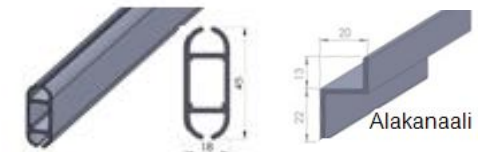

1. Malli:

2. Käyttö:

N1 =Nauhakäyttö

K2 =Kampikäyttö

M1 =Moottorikäyttö (LT tai RTS)

3. Kanalointi:

Alumiinia  
sopiva  
alalista D

4. Alalista:

Alumiinia

Optio:

Sarjakytkentä

Moottorin/moottorien ohjausvaihtoehdot:  
-kaukosäätimellä -kytkinsäätimellä -väyläohjauksella

Mallin Tyyppimerkintä:

1.MALLI/2.KÄYTTÖ/3.SIVUKANAALI/4.ALALISTA/KANGAS

Esim:

Rollo 105/K2/S50/D/0442