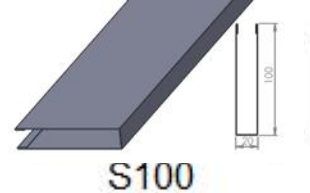

3. Kanalointi:

Alumiinia
sopiva
alalista D