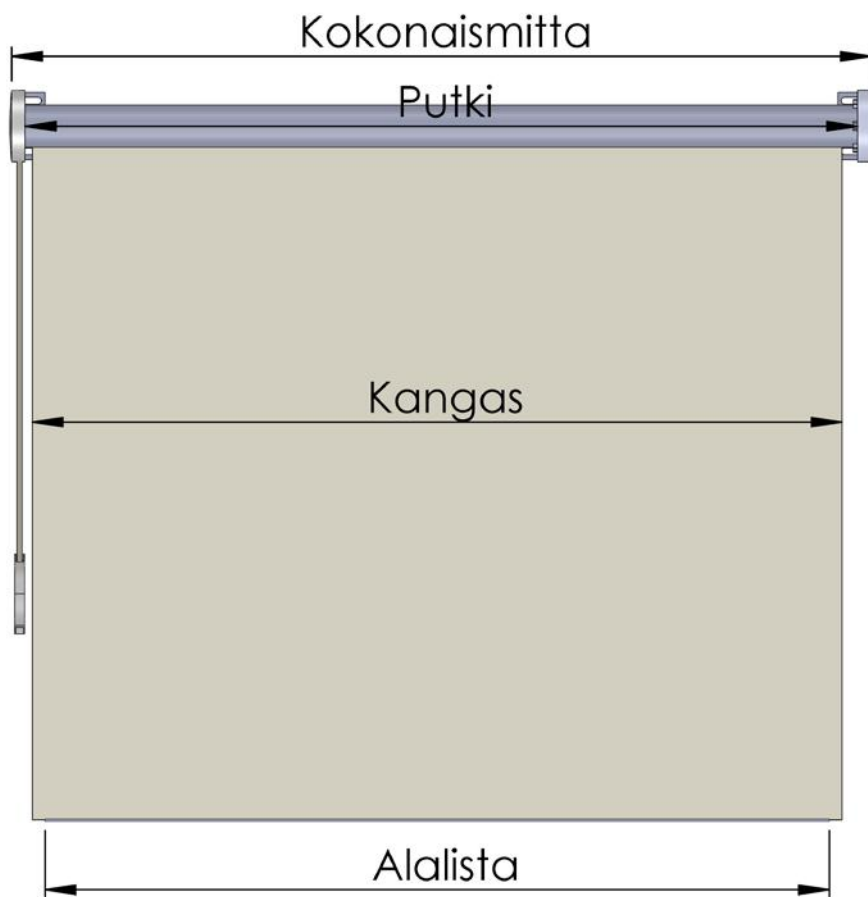

Alumiinia

Optio:

Sarjakytkentä

Moottorin/moottorien ohjausvaihtoehdot:  
-kaukosäätimellä -kytkinsäätimellä -väyläohjauksella

Mallin Tyyppimerkintä:

1.MALLI/2.KÄYTTÖ/3.SIVUKANAALI/4.ALALISTA/KANGAS

Esim:

Rollo 105/K2/S50/D/0442

### Kampikäytöllä:

- Putki - 48mm
- Kangas - 58mm
- Alalista - 48mm