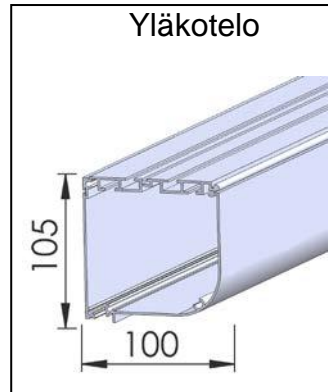

1. Malli:

2. Käyttö:

N1 =Nauhakäyttö

K2 =Kampikäyttö

M1 =Moottorikäyttö (LT tai RTS)

3. Kanalointi:

Alumiinia  
sopiva  
alalista D

4. Alalista:

Alumiinia

Optio:

Sarjakytkentä

Moottorin/moottorien ohjausvaihtoehdot:  
-kaukosäätimellä -kytkinsäätimellä -väyläohjauksella

Mallin Tyyppimerkintä:

1.MALLI/2.KÄYTTÖ/3.SIVUKANAALI/4.ALALISTA/KANGAS

Esim:

Rollo 105/K2/S50/D/0442

### Kampikäytöllä:

- Putki - 48mm
- Kangas - 58mm
- Alalista - 48mm

### Moottorikäytöllä:

- Putki - 46mm
- Kangas - 56mm
- Alalista - 46mm

<b>ROLLO 105 Tekniset tiedot:</b>	Nauha	Kampi/moottori	<b>Kankaan tekniset tiedot:</b>	Lasikuitu/PVC
Kankaan max. Leveys	3500 mm	4500 mm		paino: 410 g/m <sup>2</sup>
Kankaan max. Korkeus	2500 mm	4500 mm		vahvuus: 0,60 mm
kankaan max. Pinta-ala	7 m <sup>2</sup>	13 m <sup>2</sup>		Paloluokitus: M1, NFPA 701
			Optio:	Screen kankaalla
Tuotteen perusväri:	Vakiona RAL 9010 VALK			
Optio:	RAL sävyt			
Tarkemmat tekniset tiedot:	Valmistajalta			