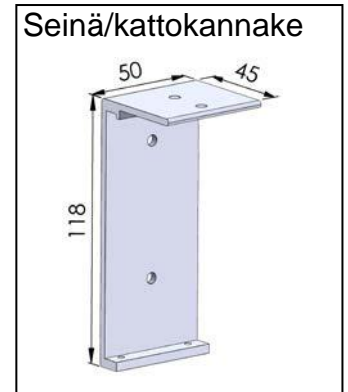

1. Malli:

2. Käyttö: