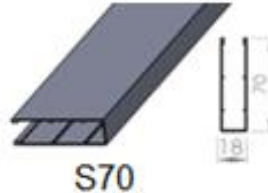

1. Malli:

2. Käyttö:

N1 =Nauhakäyttö

K2 =Kampikäyttö

M1 =Moottorikäyttö (LT tai RTS)

3. Kanalointi:

Alumiinia  
sopiva  
alalista D

4. Alalista:

Alumiinia

Optio:

Sarjakytkentä

Moottorin/moottorien ohjausvaihtoehdot:  
-kaukosäätimellä -kytkinsäätimellä -väyläohjauksella

Mallin Tyyppimerkintä:

1.MALLI/2.KÄYTTÖ/3.SIVUKANAALI/4.ALALISTA/KANGAS

Esim:

Rollo 105/K2/S50/D/0442

### Moottorikäytöllä:

- Putki - 46mm
- Kangas - 56mm
- Alalista - 46mm

<b>ROLLO 105 Tekniset tiedot:</b>	Nauha	Kampi/moottori	<b>Kankaan tekniset tiedot:</b>	Lasikuitu/PVC
Kankaan max. Leveys	3500 mm	4500 mm		paino: 410 g/m <sup>2</sup>
Kankaan max. Korkeus	2500 mm	4500 mm		vahvuus: 0,60 mm
kankaan max. Pinta-ala	7 m <sup>2</sup>	13 m <sup>2</sup>		Paloluokitus: M1, NFPA 701
			Optio:	Screen kankaalla
Tuotteen perusväri:	Vakiona RAL 9010 VALK			
Optio:	RAL sävyt			
Tarkemmat tekniset tiedot:	Valmistajalta			