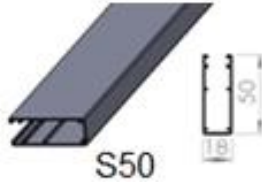

1. Malli:

2. Käyttö:

N1 =Nauhakäyttö

K2 =Kampikäyttö

M1 =Moottorikäyttö (LT tai RTS)

3. Kanalointi:

Alumiinia  
sopiva  
alalista D

4. Alalista:

Alumiinia

Optio:

Sarjakytkentä

Moottorin/moottorien ohjausvaihtoehdot:  
-kaukosäätimellä -kytkinsäätimellä -väyläohjauksella

Mallin Tyyppimerkintä:

1.MALLI/2.KÄYTTÖ/3.SIVUKANAALI/4.ALALISTA/KANGAS

Esim:

Rollo 105/K2/S50/D/0442